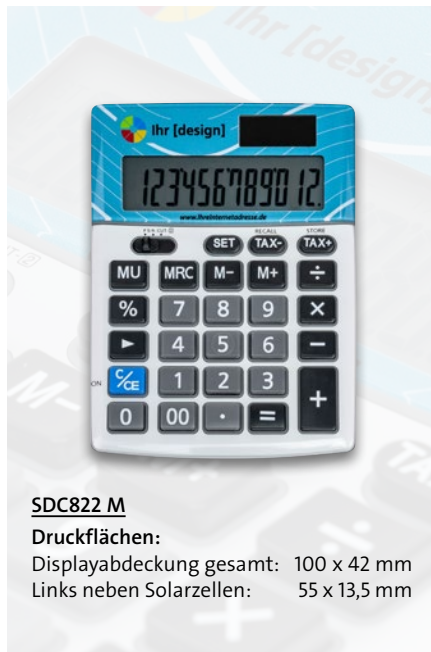

SDC822 M

Druckflächen:

Displayabdeckung gesamt: 100 x 42 mm
Links neben Solarzellen: 55 x 13,5 mm